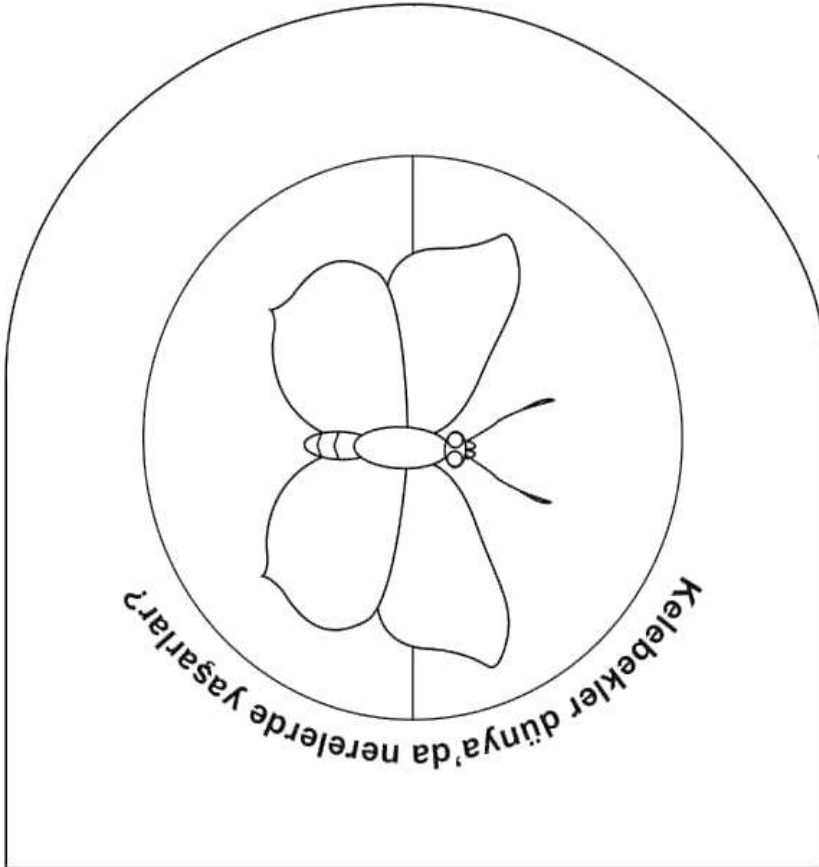

**Kırlangıç kuyruğu
kelebeğinin yaşam döngüsü**

Çark: Kırlangıç kuyruğu kelebeğinin yaşam döngüsü

Şablondan daireleri makasla kes
ve üst üste koy.

Bir çift uçlu raptiye ile
birbirine monte et.

Dünya Haritası: Kelebekler Dünya da Nerelerde Yaşarlar?

- 1 Şablonları makasla kes
- 2 Eksik çizgilerden katla
- 3 Kapağı katlanmış haldeki dünya kartının arka kısmına yapıştır

Leporello: Kelebeğin ve tırtılın düşmanlar

Şablonu makasla kes ve kesik çizgili yerlerden katla