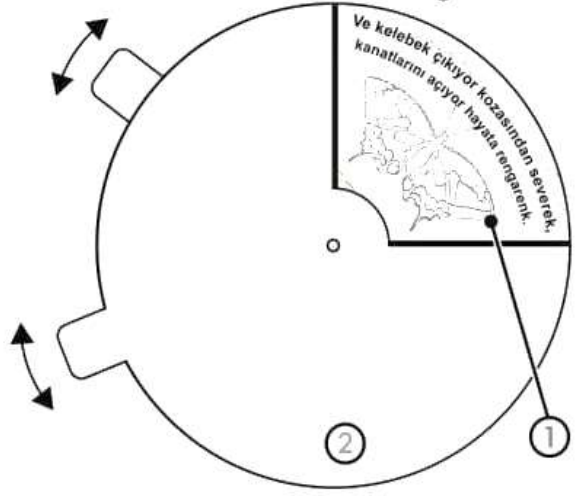

**Kırlangıç kuyruğu
kelebeğinin yaşam döngüsü**

Çark: Kırlangıç kuyruğu kelebeğinin yaşam döngüsü

Şablondan daireleri makasla kes
ve üst üste koy.

Bir çift uçlu raptiye ile
birbirine monte et.

Dünya Haritası: Kelebekler Dünya da Nerelerde Yaşarlar?

- 1 Şablonları makasla kes
- 2 Eksik çizgilerden katla
- 3 Kapağı katlanmış haldeki dünya kartının arka kısmına yapıştır

Leporello: Kelebeğin ve tırtılın düşmanlar

Şablonu makasla kes ve kesik çizgili yerlerden katla