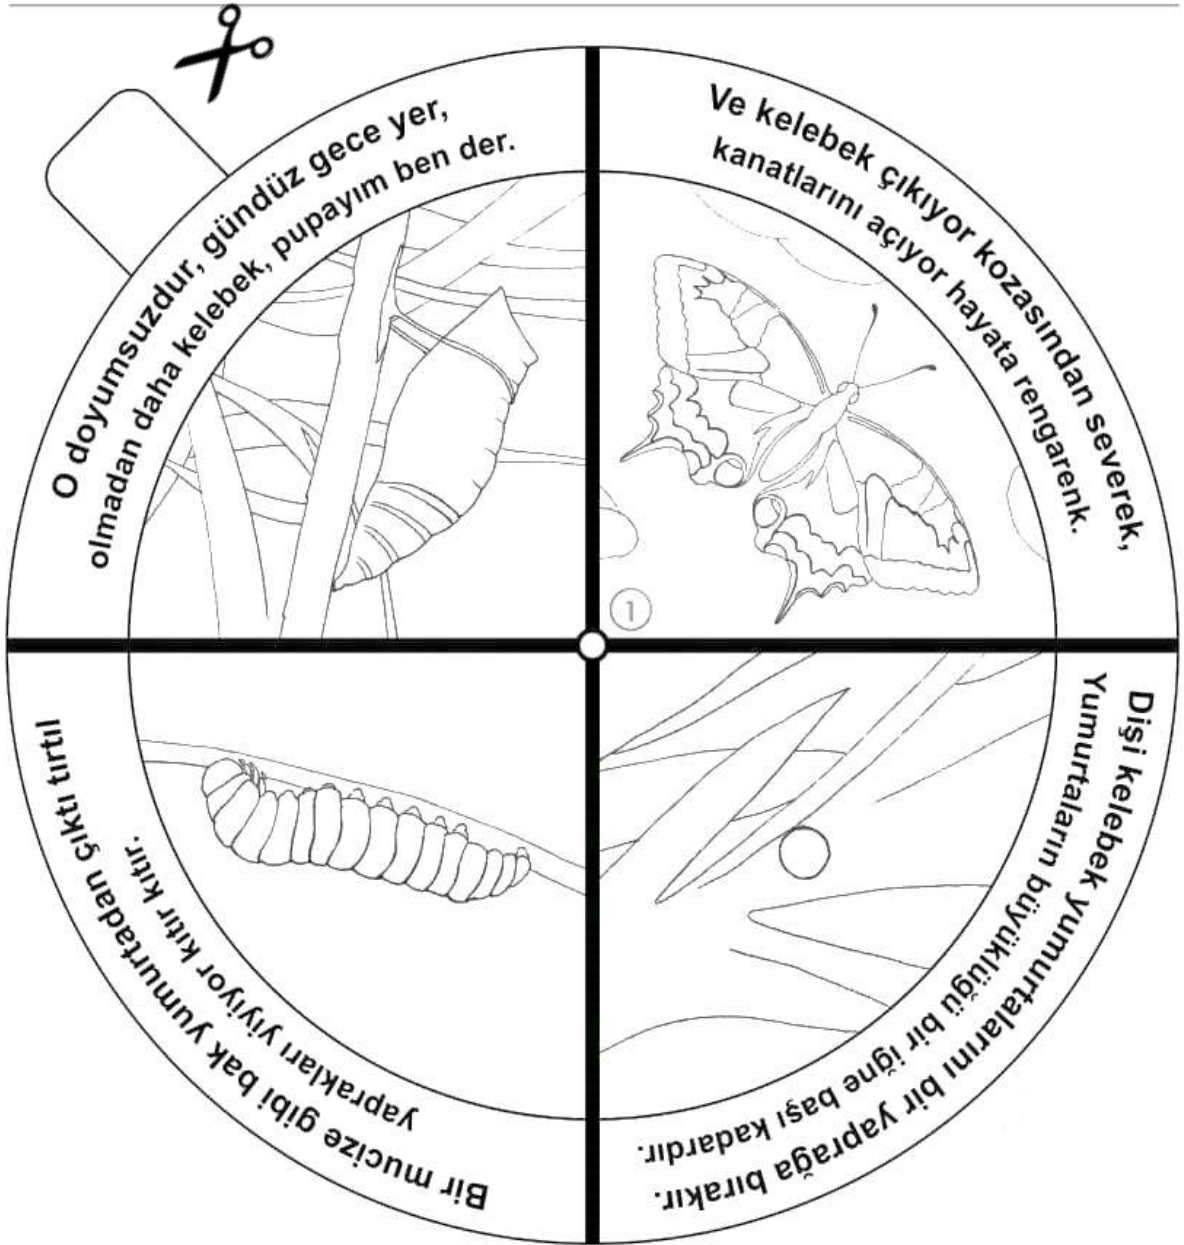

**Kırlangıç kuyruğu
kelebeğinin yaşam döngüsü**

Çark: Kırlangıç kuyruğu kelebeğinin yaşam döngüsü

Şablondan daireleri makasla kes
ve üst üste koy.

Bir çift uçlu raptiye ile
birbirine monte et.

Dünya Haritası: Kelebekler Dünya da Nerelerde Yaşarlar?

- 1 Şablonları makasla kes
- 2 Eksik çizgilerden katla
- 3 Kapağı katlanmış haldeki dünya kartının arka kısmına yapıştır

Leporello: Kelebeğin ve tırtılın düşmanlar

Şablonu makasla kes ve kesik çizgili yerlerden katla